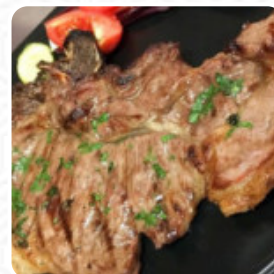

Pizza

Pasta

Dessert

BEVANDE ANALCOLICHE

10 Più Popolari

Insalatone

Piatti Di Carne

Pizze

Calzoni

Calzone

Pizze Tradizionali

Visualizza il menù

Qui puoi trovare un **completo menu** di Il Portico di QUARTU SANT'ELENA con tutti i **71** piatti e bevande sulla carta.

Cardápio Yabai!

Nigiri

SUSHI MORIWASE 17 €