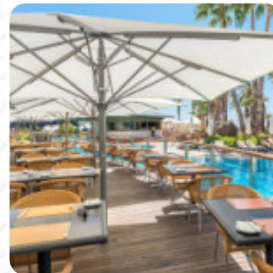

Bebidas

Open Bar

Ver o Menu

Ver avaliações

Aqui você encontra o [menu do Armada](#) em Funchal. No momento, temos **26** pratos e bebidas no menu. O restaurante Armada, localizado no Royal Savoy Madeira, apresenta um ambiente sofisticado e um serviço atencioso, embora as opiniões sobre a qualidade da comida variem. Muitos clientes elogiaram pratos como o Beef Wellington e o cordeiro, mas alguns acharam as opções limitadas e os preços elevados em comparação com outras opções locais. Durante eventos temáticos, o menu é restrito, o que pode desapontar. A experiência é geralmente boa, especialmente em ocasiões especiais, como almoços de Natal. Apesar de algumas críticas, a equipe atenta contribui significativamente para a experiência, fazendo do Armada um destino a considerar em Funchal.