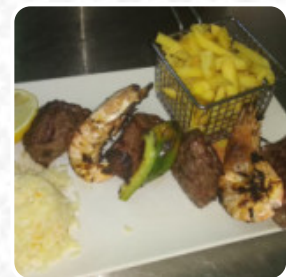

[Ver galeria](#)

[Ver o Menu](#)

[Ver avaliações](#)

Aqui você encontra o [menu](#) do **Timaria Restaurante Tapas Bar** em Soure. No momento, temos **97** pratos e bebidas no menu. Timaria Restaurante Tapas Bar em Soure oferece um cardápio variado com opções originais e deliciosas. Venha descobrir nossos preços acessíveis e desfrutar de uma experiência gastronômica única. Com uma pontuação de 85, nossos clientes avaliaram positivamente a qualidade dos nossos pratos. Venha nos visitar!.

TACO DE CAMARÓN ESTILO ENSENADA

Panquecas & Rabanadas

TORRADA FRANCESA DE CHOCOLATE E BANANA

BOLOS QUENTES ORIGINAIS

TORRADA FRANCESA SIMPLES

SEASONAL BERRIES HOTCAKES

NUTELLA STUFFED HOTCAKE

Hambúrguer