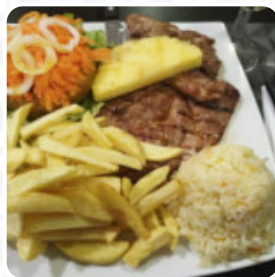

[Ver galeria](#)

[Ver o Menu](#)

[Ver avaliações](#)

Aqui você encontra o [menu](#) do **Timaria Restaurante Tapas Bar** em Soure. No momento, temos **97** pratos e bebidas no menu. Timaria Restaurante Tapas Bar em Soure oferece um cardápio variado com opções originais e deliciosas. Venha descobrir nossos preços acessíveis e desfrutar de uma experiência gastronômica única. Com uma pontuação de 85, nossos clientes avaliaram positivamente a qualidade dos nossos pratos. Venha nos visitar!.

TRIPAS

Prato Principal

MULAS

Pratos Mexicanos

HUEVOS RANCHEROS

Pizza

CARNE

Frutos Do Mar

TACO DE CAMARÓN ESTILO ENSENADA

Panquecas & Rabanadas

TORRADA FRANCESA DE CHOCOLATE E BANANA

BOLOS QUENTES ORIGINAIS

TORRADA FRANCESA SIMPLES

SEASONAL BERRIES HOTCAKES

NUTELLA STUFFED HOTCAKE

Hambúrguer