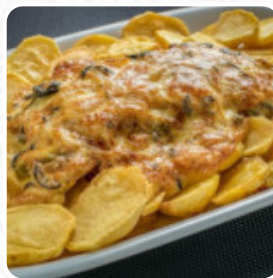

Featured Wines

Saladas

Bebidas Alcoólicas

Pratos De Carne De Vaca

Sobremesa

Petiscos

Combos

Carnes

Ver galeria

Ver o Menu

Ver avaliações

Aqui você encontra o [menu do Curva 24](#) em Vila Real. No momento, temos **36** itens e bebidas no cardápio. Curva 24 Restaurante Tradicional G.P.S. 41°17'53.50 N 7°43'54.55 W Inaugurado em 8 de julho de 2017. A decoração é inspirada na paixão incondicional pelo automobilismo, em particular pelas corridas de [Vila Real](#). A inspiração da Curva 24 são as corridas de Vila Real desde a sua fundação (1931 Os Pioneiros da Poeira até os dias atuais com o WTCC WTCR. A paixão dos Vila-realenses pelas corridas é a grande homenagem que o restaurante pretende mostrar. Nossa especialidade é Cabrito Assado, Tripas à Moda do Porto, Tripas à Feira, Feijoadas com Arroz de Feijão e Bacalhau à Curva.

PEITO

Sobremesa

TORTA DE BATATA DOCE

Petiscos

CHEESEBURGER AMERICANO

Da Grelha

COSTELINHA DE PORCO

Pizza