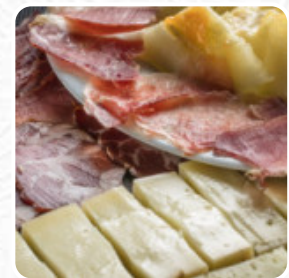

Featured Wines

Saladas

Bebidas Alcoólicas

Pratos De Carne De Vaca

Sobremesa

Petiscos

Combos

Carnes

Ver galeria

Ver o Menu

Ver avaliações

Aqui você encontra o [menu do Curva 24](#) em Vila Real. No momento, temos **36** itens e bebidas no cardápio. Curva 24 Restaurante Tradicional G.P.S. 41°17'53.50 N 7°43'54.55 W Inaugurado em 8 de julho de 2017. A decoração é inspirada na paixão incondicional pelo automobilismo, em particular pelas corridas de [Vila Real](#). A inspiração da Curva 24 são as corridas de Vila Real desde a sua fundação (1931 Os Pioneiros da Poeira até os dias atuais com o WTCC WTCR. A paixão dos Vila-realenses pelas corridas é a grande homenagem que o restaurante pretende mostrar. Nossa especialidade é Cabrito Assado, Tripas à Moda do Porto, Tripas à Feira, Feijoadas com Arroz de Feijão e Bacalhau à Curva.

Cardápio Curva 24

Saladas

HORTA

Bebidas Alcoólicas

SANGRIA

Acompanhamentos

ARROZ

Pratos De Carne De Vaca

PEITO

Sobremesa

TORTA DE BATATA DOCE

Petiscos

CHEESEBURGER AMERICANO

Da Grelha

COSTELINHA DE PORCO

Pizza