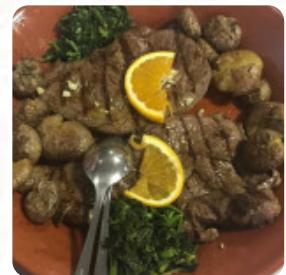

Sobremesa

Pastéis

Café

Bebida Quente

Comida Mexicano-Americana

Pratos Principais – Pratos Principais

Ver galeria

Ver o Menu

Ver avaliações

Um **menu abrangente disponível** do **Do Albino 1** em Guimarães, com todos os **22** pratos e bebidas que você encontra aqui no menu. Restaurante Do Albino 1 em Caldelas oferece um cardápio original com preços acessíveis. Venha descobrir nossas opções e saborear nossos pratos deliciosos, enquanto desfruta de um ambiente acolhedor. Venha nos visitar e faça parte das avaliações positivas dos nossos clientes satisfeitos.