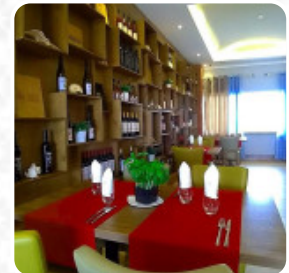

Kategorien

Indiano

Frutos Do Mar

Sumos Frescos

Pratos De Camarão

Ver galeria

Ver o Menu

Ver avaliações

Nesta homepage, você encontrará o **menu completo [aqui](#) do Al Mar** em Portimão. Atualmente, há **15** pratos e bebidas disponíveis. Localizado à beira da Praia da Rocha, o Al Mar Tapas, Bistro, Bar oferece uma vista maravilhosa para o mar. Oferecemos uma variedade de menus para todos os gostos e apetites. Comece o seu dia com o nosso fantástico menu de Brunch, com opções que vão desde deliciosas Piadinas até as nossas incríveis waffles caseiras. Com opções vegetarianas disponíveis e um maravilhoso terraço para desfrutar do sol. Durante o dia, experimente as nossas Tapas, que com certeza irão surpreendê-lo com tantas ótimas opções para compartilhar. Ou então, aproveite um dos nossos cocktails exclusivos feitos pelo nosso talentoso mixologista, como o nosso especial Solenco, que é um item secreto do nosso menu de bebidas, que vale muito a pena experimentar. Mais tarde, se quiser jantar connosco, embarque numa viagem incrível pelo nosso Menu Português (influenciado pela dieta mediterrânea), com os melhores peixes e mariscos da costa disponíveis para si, trazidos diretamente dos pescadores locais, ou então prove algumas das melhores carnes disponíveis.