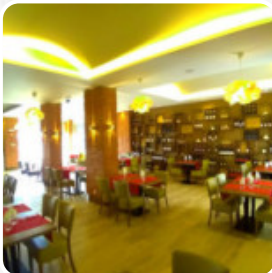

Kategorien

Indiano

Frutos Do Mar

Sumos Frescos

Pratos De Camarão

Ver galeria

Ver o Menu

Ver avaliações

Nesta homepage, você encontrará o **menu completo [aqui](#) do Al Mar** em Portimão. Atualmente, há **15** pratos e bebidas disponíveis. Localizado à beira da Praia da Rocha, o Al Mar Tapas, Bistro, Bar oferece uma vista maravilhosa para o mar. Oferecemos uma variedade de menus para todos os gostos e apetites. Comece o seu dia com o nosso fantástico menu de Brunch, com opções que vão desde deliciosas Piadinas até as nossas incríveis waffles caseiras. Com opções vegetarianas disponíveis e um maravilhoso terraço para desfrutar do sol. Durante o dia, experimente as nossas Tapas, que com certeza irão surpreendê-lo com tantas ótimas opções para compartilhar. Ou então, aproveite um dos nossos cocktails exclusivos feitos pelo nosso talentoso mixologista, como o nosso especial Solenco, que é um item secreto do nosso menu de bebidas, que vale muito a pena experimentar. Mais tarde, se quiser jantar connosco, embarque numa viagem incrível pelo nosso Menu Português (influenciado pela dieta mediterrânea), com os melhores peixes e mariscos da costa disponíveis para si, trazidos diretamente dos pescadores locais, ou então prove algumas das melhores carnes disponíveis.