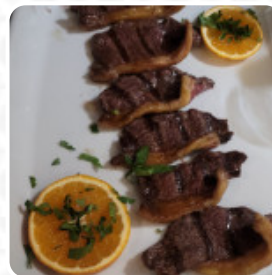

Pratos Principais

Sobremesa

Batatas Fritas

Bebidas Quentes

Les Classiques

Cocktail

Sushi - Special Roll

Ver galeria

Ver o Menu

Ver avaliações

Uma visão completa de todos os 33 pratos e bebidas você encontra aqui no **cardápio do Beira Rio** de Sintra.

Cardápio Beira Rio

Bebidas Não Alcoólicas

ÁGUA

Pratos Principais

LOMBO

Pizzas

PUGLIESE

Sobremesa

PERA

Batatas Fritas

VINAGRE

Bebidas Quentes

CAFÉ