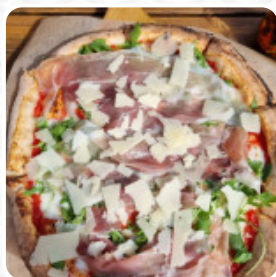

Cardápio Antiga Moagem

<https://cardapio.menu>

Rua Antiga Estrada Nacional 4, 17, Sintra, Portugal

+351218058356,+351266467153 - <https://aldeiadapraia.pt/>

Aqui você encontra o [menu do Antiga Moagem](#) em Sintra. No momento, temos **15** pratos e bebidas no menu. Localizado nos arredores de Lisboa e Sintra, este restaurante oferece uma experiência única para famílias e viajantes. Com um ambiente encantador, opções gastronômicas variadas e conforto ao ar livre, é ideal para relaxar enquanto desfruta de boa comida e música ao vivo nos fins de semana. Embora as refeições possam ser um pouco caras e o serviço, por vezes, caótico, a dedicação dos funcionários e a atmosfera vibrante compensam. Com opções para crianças e espaços para socializar, é um ótimo ponto de encontro, apesar de algumas sugestões de melhorias para tornar a experiência ainda mais memorável.

Cardápio Antiga Moagem

Rolinhos De Sushi

SUSHI

Acompanhamentos

ARROZ

Bebidas

CERVEJA

Molhos

Categoria De Restaurante

FRANCÊS

BAR

VEGETARIANO

Estes Tipos De Pratos São Servidos

PIZZA

CORDEIRO

COSTELETAS DE CORDEIRO