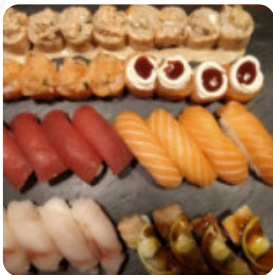

Um menu abrangente [disponível](#) do Tamashi [Sushi](#) em Albufeira, com todos os 14 pratos e bebidas que você encontra aqui no menu.