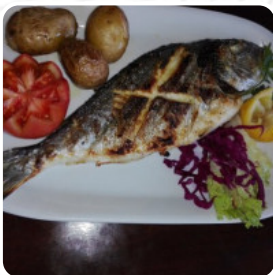

Cardápio Serra e Mar Restaurant

<https://cardapio.menu>

Rua Antonio Feu, Praia da Rocha, Portimão, Portugal, Portimão

+351966452992

Aqui você encontra o [menu](#) do Serra e Mar Restaurant em Portimão. No momento, temos **12** menus e bebidas no menu. O restaurante recebeu críticas negativas em relação à demora no atendimento e erros nos pedidos, incluindo pratos esquecidos. Alguns clientes relataram grosserias no atendimento. Por outro lado, há avaliações positivas sobre a comida saborosa e o preço justo, além do bom atendimento em geral. Destaque para os pratos de peixe e a simpatia dos funcionários. Os clientes também elogiaram a localização e a atmosfera tradicional do restaurante. Apesar de algumas críticas, o restaurante parece ter potencial para oferecer uma experiência gastronômica agradável, especialmente para aqueles que apreciam culinária portuguesa.

Cardápio Serra e Mar Restaurant

Molhos

MOLHO DE PIMENTA

Peixe

BADEJO

Bebidas Quentes

CAFÉ

Steak Sauces

BAR

MEDITERRÂNEO

Estes Tipos De Pratos São Servidos

COSTELETAS DE CORDEIRO

PEIXE

BIFE DE ATUM

CORDEIRO

SOBREMESAS