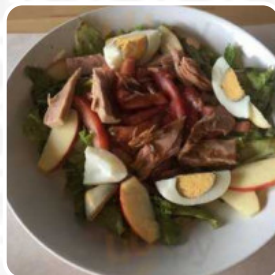

Aqui você encontra o [menu](#) do Creek's Caffe em Mafra. No momento, temos **13** pratos e bebidas no cardápio.