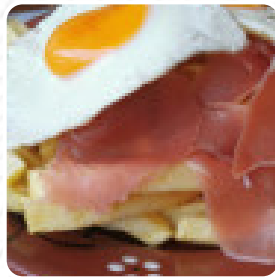

Nesta página da web, você encontrará o **menu completo [aqui](#)** do Taverna's Tapas em Valongo. Atualmente, há **9** pratos e bebidas disponíveis.