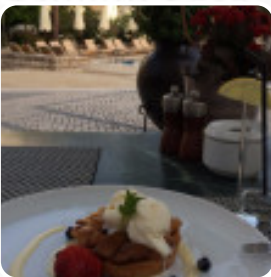

Cardápio Corda Cafe

<https://cardapio.menu>

Pinhal Do Concelho Pine Cliff Resort, Albufeira, Portugal

+351289054346,+351289500300 - <http://www.pinecliffs.com/en/dining/>

Aqui você encontra o [menu do Corda Cafe](#) em Albufeira. No momento, temos **8** pratos e bebidas no cardápio. O Corda Cafe, localizado no complexo hoteleiro, oferece um ambiente agradável com funcionários simpáticos e um menu variado. Perfeito para famílias com crianças, o restaurante serve tapas portuguesas clássicas, pizzas, hambúrgueres e sorvetes. Com um serviço eficiente e amigável, além de comida sempre deliciosa, é o local ideal para refeições em qualquer momento do dia. Os coquetéis também são uma ótima pedida. Se você estiver hospedado nos Ocean Suites ou visitando o Pine Cliff Resorts, não deixe de aproveitar esse restaurante adorável onde todos se sentem bem-vindos e bem servidos.