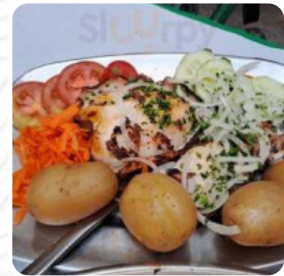

## Cardápio Páteo 13

<https://cardapio.menu>

Calçadinha Santo Estêvão 13, Lisboa 1100-502 LISBOA, Portugal  
+351210503434,+351218882325 - <https://www.pateo13.negocio.site>

Um menu abrangente **disponível** do Páteo 13 em Lisboa, com todos os 23 menus e bebidas que você encontra aqui no menu. Descubra o Páteo 13, um verdadeiro tesouro escondido no coração de Alfama, em Lisboa. Com um ambiente acolhedor e típico, o restaurante é ideal para quem busca pratos deliciosos de carne e peixe grelhados a preços imbatíveis – muitos abaixo de €10. Pratos como dourada e chocos são obrigatórios, enquanto o serviço simpático e a atmosfera vibrante garantem uma experiência autêntica. Com sua cozinha acessível e de qualidade, Páteo 13 é uma visita indispensável para qualquer amante da gastronomia, oferecendo uma verdadeira imersão na cultura portuguesa. Venha cedo, especialmente durante as festas dos Santos Populares, e aproveite cada momento!.

## Os Pratos São Preparados Com

CARNE DE PORCO

AZEITONAS

CHOCOLATE

CARNE BOVINA

BISCOITO

BATATAS

## Estes Tipos De Pratos São Servidos

FRANGO

PEIXE

SOPA

PÃO

SALADA

CARNE

SOBREMESAS