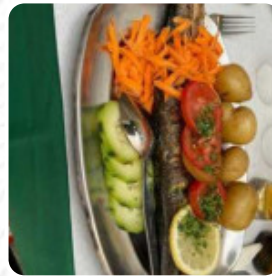

## Cardápio Páteo 13

<https://cardapio.menu>

Calçadinha Santo Estêvão 13, Lisboa 1100-502 LISBOA, Portugal  
+351210503434,+351218882325 - <https://www.pateo13.negocio.site>

Um menu abrangente **disponível** do Páteo 13 em Lisboa, com todos os 23 menus e bebidas que você encontra aqui no menu. Descubra o Páteo 13, um verdadeiro tesouro escondido no coração de Alfama, em Lisboa. Com um ambiente acolhedor e típico, o restaurante é ideal para quem busca pratos deliciosos de carne e peixe grelhados a preços imbatíveis – muitos abaixo de €10. Pratos como dourada e chocos são obrigatórios, enquanto o serviço simpático e a atmosfera vibrante garantem uma experiência autêntica. Com sua cozinha acessível e de qualidade, Páteo 13 é uma visita indispensável para qualquer amante da gastronomia, oferecendo uma verdadeira imersão na cultura portuguesa. Venha cedo, especialmente durante as festas dos Santos Populares, e aproveite cada momento!.

## Entradas & Saladas

BATATA FRITA

BATATAS FRITAS

## Os Pratos São Preparados Com

CARNE DE PORCO

AZEITONAS

CHOCOLATE

CARNE BOVINA

BISCOITO

BATATAS

## Estes Tipos De Pratos São Servidos

FRANGO

PEIXE

SOPA

PÃO

SALADA

CARNE

SOBREMESAS