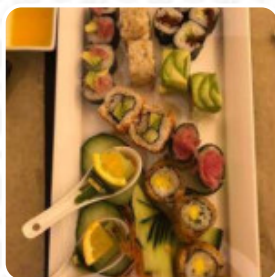

Aqui você encontra o [menu do Teppan Sushi Teppanyaki](#) em Porto. No momento, temos **15** pratos e bebidas no menu. O restaurante, embora inicialmente pareça não ser muito amigável com veganos, surpreende pela disposição e atenção da equipe em oferecer opções personalizadas. Os clientes são acolhidos com pratos especiais de [sushi](#) vegano, mesmo que o buffet limitado inclua apenas algumas opções para esse público. A qualidade da comida é elogiada, e as porções generosas garantem que ninguém saia insatisfeito. O ambiente é amigável e o serviço atencioso, com esforços visíveis para entender as necessidades dos clientes, mesmo em situações de barreira linguística. Um local valorizado por quem procura uma experiência japonesa adaptada às suas preferências alimentares.