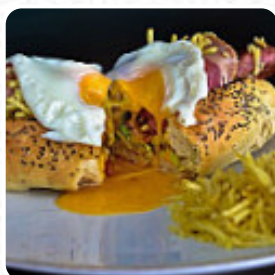

O restaurante em Coimbra oferece **149** diferentes **pratos e bebidas na [carta](#)** por um preço médio de 8 €. Desfrute de um ambiente elegante e deixe o nosso barista preparar o cappuccino perfeito para si. O nosso novo café moderno oferece café artesanal e petiscos frescos e rápidos, incluindo pratos internacionais e portugueses. Saboreie um sumo prensado a frio, um waffle caseiro ou tradicionais brigadeiros brasileiros em um ambiente com ar condicionado ou para levar consigo.