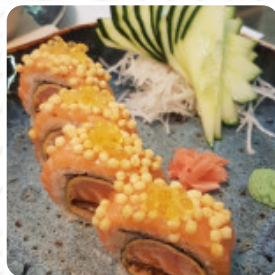

[View gallery](#)

[View menu](#)

[View reviews](#)