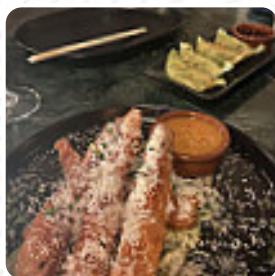

[A carta](#) do Matchamama em Lisbon inclui cerca de **84** diferentes pratos e bebidas. Em média você paga cerca de 10 € por um prato ou bebida.