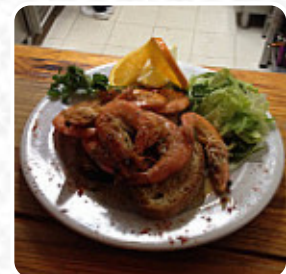

Cardápio Café Inglês

<https://cardapio.menu>
Silves, Rua do Castelo 11, Portugal
+351282442585 - <http://cafeingles.com.pt/>

Um **menu abrangente disponível do Café Inglês** em Silves, com todos os **73** menus e bebidas que você encontra aqui no cardápio. Bem-vindo ao Café Inglês, Silves Algarve. Provavelmente o lugar mais carismático do Algarve e alguns até dizem de toda Portugal. Localizado no coração da histórica [Silves](#), entre o castelo e a catedral gótica deslumbrante, o Café Inglês, construído por uma figura renomada da cidade, está instalado em um prédio impressionante de inspiração oriental que remete ao final do século XIX. O Café Inglês é muito mais do que um lugar onde você pode desfrutar de uma deliciosa refeição ou uma bebida agradável em salas de jantar bonitas ou, se o tempo permitir, em suas várias esplanadas, se você preferir. O Café Inglês é muito mais que isso; é um depósito de ideias, culturas, onde as pessoas são as protagonistas e a música e as artes sempre foram nosso compromisso. De fato, realizamos eventos regulares de qualidade em vários aspectos musicais, desde jazz, latin jazz, africano, latino e sessões de improvisação que incluem instrumentos de todo o mundo, entre muitos outros. Apresentamos novos artistas em pintura, escultura, fotografia e artes decorativas, Noites de poesia que contam com a presença de nomes famosos da poesia anglo-saxônica: Simon Peter e Pagnal Hermitage, que também envolvem poetas locais. Tudo acontece em um ambiente informal e descontraído, mas sempre elegante, onde o prazer de comer se combina com o entretenimento e a cultura portuguesa...

NACHOS

Frutos Do Mar

POLVO E ORZO

Porco

BARRIGA DE PORCO

Arroz

RISOTO

Frango

SALADA DE SALMÃO

CAPRESE

SALADA CAPRESE

Estes Tipos De Pratos São Servidos

SOPA

HAMBÚRGUER

PIZZA

CARNE ASSADA