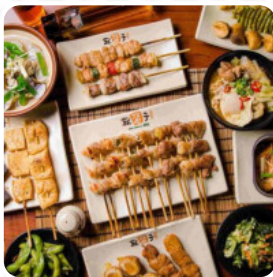

就醬子烤吧 健行店 Speisekarte

<https://speisekarte.menu/>

台中市北區健行路837號, Taichung, Taiwan, Province of China

+886422031837

就醬子烤吧 健行店 Speisekarte

Beverages

FRESH MILK TEA

Fresh Milk Tea