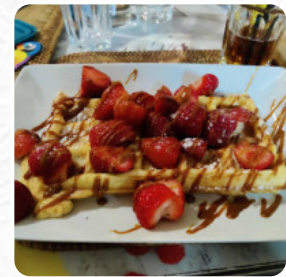

Um menu abrangente **disponível** do Nosolo Itália em Portimão, com todos os **62** pratos e bebidas que você encontra aqui no menu. O restaurante Nosolo Cafe é uma ótima opção em Portimão, com uma bela vista da marina. Embora o serviço possa ser um desafio devido à falta de fluência em inglês, o cardápio diversificado e os preços acessíveis compensam. As pizzas nem sempre são consistentes, mas a gelateria é elogiada pela variedade e qualidade dos sabores. A localização à beira do rio é perfeita para apreciar uma refeição deliciosa e um delicioso gelato italiano. Mesmo com a necessidade de pagamento em dinheiro, este é um local que vale a pena visitar para matar a fome a um preço acessível.