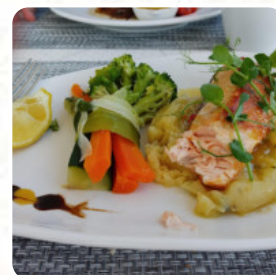

Cardápio Lighthouse Grill

<https://cardapio.menu>

Alfanzina, Lagoa, Portugal

+351282354469 - <https://www.thelighthousegrillandbar.com/>

Aqui você encontra o [menu do Lighthouse Grill](#) em Lagoa. No momento, temos **54** pratos e bebidas no cardápio. O Farol tem dois terraços espaçosos com vista para o Oceano Atlântico, uma sala de jantar elegante, uma área separada de lounge e bar, um bar na piscina com duas piscinas, bem como uma área de recreação infantil. As vistas panorâmicas do terraço são deslumbrantes, o lounge ao ar livre complementa o design elegante e ambiente do restaurante. O Farol foi recentemente renovado e decorado de forma atraente com obras de arte exclusivas, consistentes com o tema do restaurante. O Farol Grill e Bar seria um local incrível para casamentos, eventos no segundo dia, aniversários, festas ou qualquer outro tipo de evento. Com música ao vivo regular de alto padrão, o Farol Grill e Bar com certeza vai te impressionar.

PASTA PRIMAVERA

Sanduíches & Paninis Quentes

HAMBURGER

Pratos Principais

LASANHA

Frutos Do Mar

CAMARÃO

Arroz

VEGANO

Os Pratos São Preparados Com

FRUTA

SALSÃO

SALMÃO

FRUTOS DO MAR

PESTO

CAMARÃO REI

SALADA

CARNE

BIFE DE ATUM

SOBREMESAS

MACARRÃO

HAMBÚRGUER

PANINI

PIZZA