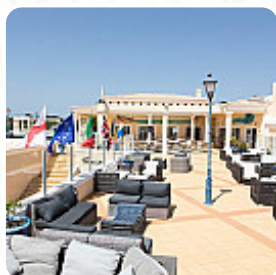

Cardápio Lighthouse Grill

<https://cardapio.menu>

Alfanzina, Lagoa, Portugal

+351282354469 - <https://www.thelighthousegrillandbar.com/>

Aqui você encontra o [menu do Lighthouse Grill](#) em Lagoa. No momento, temos **54** pratos e bebidas no cardápio. O Farol tem dois terraços espaçosos com vista para o Oceano Atlântico, uma sala de jantar elegante, uma área separada de lounge e bar, um bar na piscina com duas piscinas, bem como uma área de recreação infantil. As vistas panorâmicas do terraço são deslumbrantes, o lounge ao ar livre complementa o design elegante e ambiente do restaurante. O Farol foi recentemente renovado e decorado de forma atraente com obras de arte exclusivas, consistentes com o tema do restaurante. O Farol Grill e Bar seria um local incrível para casamentos, eventos no segundo dia, aniversários, festas ou qualquer outro tipo de evento. Com música ao vivo regular de alto padrão, o Farol Grill e Bar com certeza vai te impressionar.