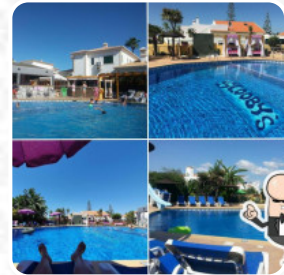

Cardápio Scooby's Pool

<https://cardapio.menu>

Estrada Da Gale Lote 28, Sesmarias, Gale, Albufeira, Portugal

+351919575688

Um **menu completo disponível** do Scooby's Pool em Albufeira, com todos os **52** menus e bebidas que você encontra aqui no cardápio. Aberto em 2001, o nosso negócio familiar está aberto seis dias por semana, das 9h às 0h. Temos um menu completo para adultos e crianças, desde o café da manhã até lanches e especiais, além de deliciosas sobremesas caseiras. Oferecemos um serviço de transporte gratuito de mini-ônibus de ida e volta até uma certa distância. As atividades incluem a piscina mais profunda do Algarve, mini golf, parques infantis para crianças menores de 8 anos e uma área separada para assistir a esportes ao vivo em 3 grandes TVs HD.