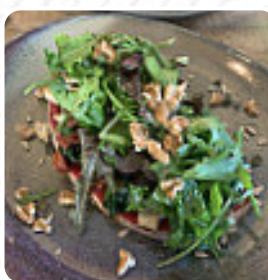

Cardápio Fauna Flora

<https://cardapio.menu>

Rua Febo Moniz 27-A Anjos, Lisboa, Portugal

+351926684312 - <https://www.faunafloralisboa.com/>

Nesta página da web, você encontrará o **menu completo [aqui](#) do Fauna Flora** em Lisboa. Atualmente, há **46** pratos e bebidas disponíveis. Localizado em um bairro vibrante, este restaurante tem se destacado pela atmosfera acolhedora e pela qualidade dos ingredientes. Com um menu variado e preços acessíveis, os pratos atraem tanto turistas quanto locais. Embora a experiência de serviço tenha sido um pouco inconsistente, a equipe é geralmente simpática. Os açai bowls e as panquecas são destaques, enquanto algumas opções, como o bagel de cogumelos, podem deixar a desejar. O ambiente é perfeito para fotos do Instagram, tornando-o um local ideal para um brunch descontraído, e ainda é pet friendly. Com certeza, vale a pena a visita!

Cardápio Fauna Flora

Smoothies

BATIDO

Café Da Manhã

GRANOLA

Acompanhamentos

ARROZ

Peixe

Cardápio Fauna Flora

Estes Tipos De Pratos São Servidos

SORVETE

PÃO

TOSTADAS

SOBREMESAS

Os Pratos São Preparados Com

QUEIJO