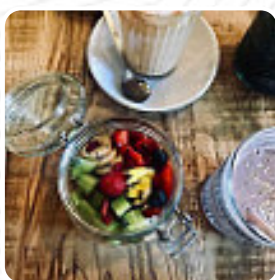

Cardápio Fauna Flora

<https://cardapio.menu>

Rua Febo Moniz 27-A Anjos, Lisboa, Portugal

+351926684312 - <https://www.faunafloralisboa.com/>

Nesta página da web, você encontrará o **menu completo [aqui](#) do Fauna Flora** em Lisboa. Atualmente, há **46** pratos e bebidas disponíveis. Localizado em um bairro vibrante, este restaurante tem se destacado pela atmosfera acolhedora e pela qualidade dos ingredientes. Com um menu variado e preços acessíveis, os pratos atraem tanto turistas quanto locais. Embora a experiência de serviço tenha sido um pouco inconsistente, a equipe é geralmente simpática. Os açai bowls e as panquecas são destaques, enquanto algumas opções, como o bagel de cogumelos, podem deixar a desejar. O ambiente é perfeito para fotos do Instagram, tornando-o um local ideal para um brunch descontraído, e ainda é pet friendly. Com certeza, vale a pena a visita!

Cardápio Fauna Flora

Smoothies

BATIDO

Café Da Manhã

GRANOLA

Acompanhamentos

ARROZ

Peixe

SALMÃO DEFUMADO

Sumos Frescos

SUCO DE CENOURA

Tortas Quentes

COGUMELO SELVAGEM

Bebidas Quentes

CAFÉ

Pão

Cardápio Fauna Flora

Estes Tipos De Pratos São Servidos

SORVETE

PÃO

TOSTADAS

SOBREMESAS

Os Pratos São Preparados Com

QUEIJO