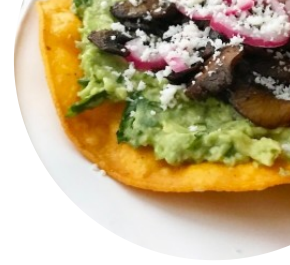

SUCO DE LARANJA FRESCO

Bebidas Quentes

CAFÉ

Pão

PÃO DE ALHO

Frutti Di Mare / Seafood

CAPTURA DO DIA

Frutos Do Mar

POLVO E ORZO

POLVO GRELHADO

Entradas & Saladas

BATATAS FRITAS

BATATA FRITA

Sobremesa

TORTA DE MAÇÃ

BOLO DE QUEIJO

BEBIDAS

SUCOS

Os Pratos São Preparados Com

OVO

CAMARÕES

ATUM

CHOCOLATE

MARACUJÁ

CAMARÃO

Cardápio Windsurf Cafe

MANGA

FRUTA

FRUTOS DO MAR

ALHO

Estes Tipos De Pratos São Servidos

SALADA