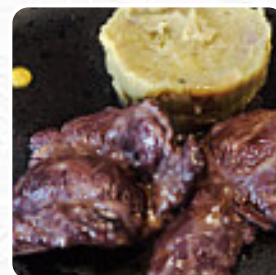

O restaurante em Lagos oferece **32** diferentes **pratos e bebidas na [menu](#)** por um preço médio de 7 €. Descubra o restaurante que tem chamado a atenção na cidade: um lugar que oferece uma experiência gastronômica variada, destacando tapas gostosas e pratos bem elaborados. Embora alguns visitantes tenham notado que as porções podem ser pequenas para o preço, muitos elogiam a qualidade da comida e o ambiente agradável, apesar de não ser muito aconchegante. O serviço é geralmente elogiado por sua atenção e simpatia, contribuindo para uma experiência positiva. Com uma vibração descontraída, é um ótimo local para desfrutar de uma refeição com amigos, longe do burburinho do centro, valendo a pena a visita.