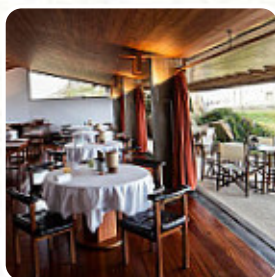

## Cardápio Casa De Chá Da Boa Nova

<https://cardapio.menu>

Rua Da Boa Nova, 4450-705 Leça Da Palmeira, Portugal, Leça do Bailio  
+351229940066 - <http://casadechadaboanova.pt>

Nesta página da web, você encontrará o **menu completo [aqui](#) do Casa De Chá Da Boa Nova** em Leça do Bailio. Atualmente, há **17** menus e bebidas disponíveis. Casa de Chá Da Boa Nova em Leça da Palmeira oferece um cardápio e menu originais aos clientes, com preços acessíveis. Com uma pontuação de 90, o restaurante recebeu excelentes avaliações dos usuários.